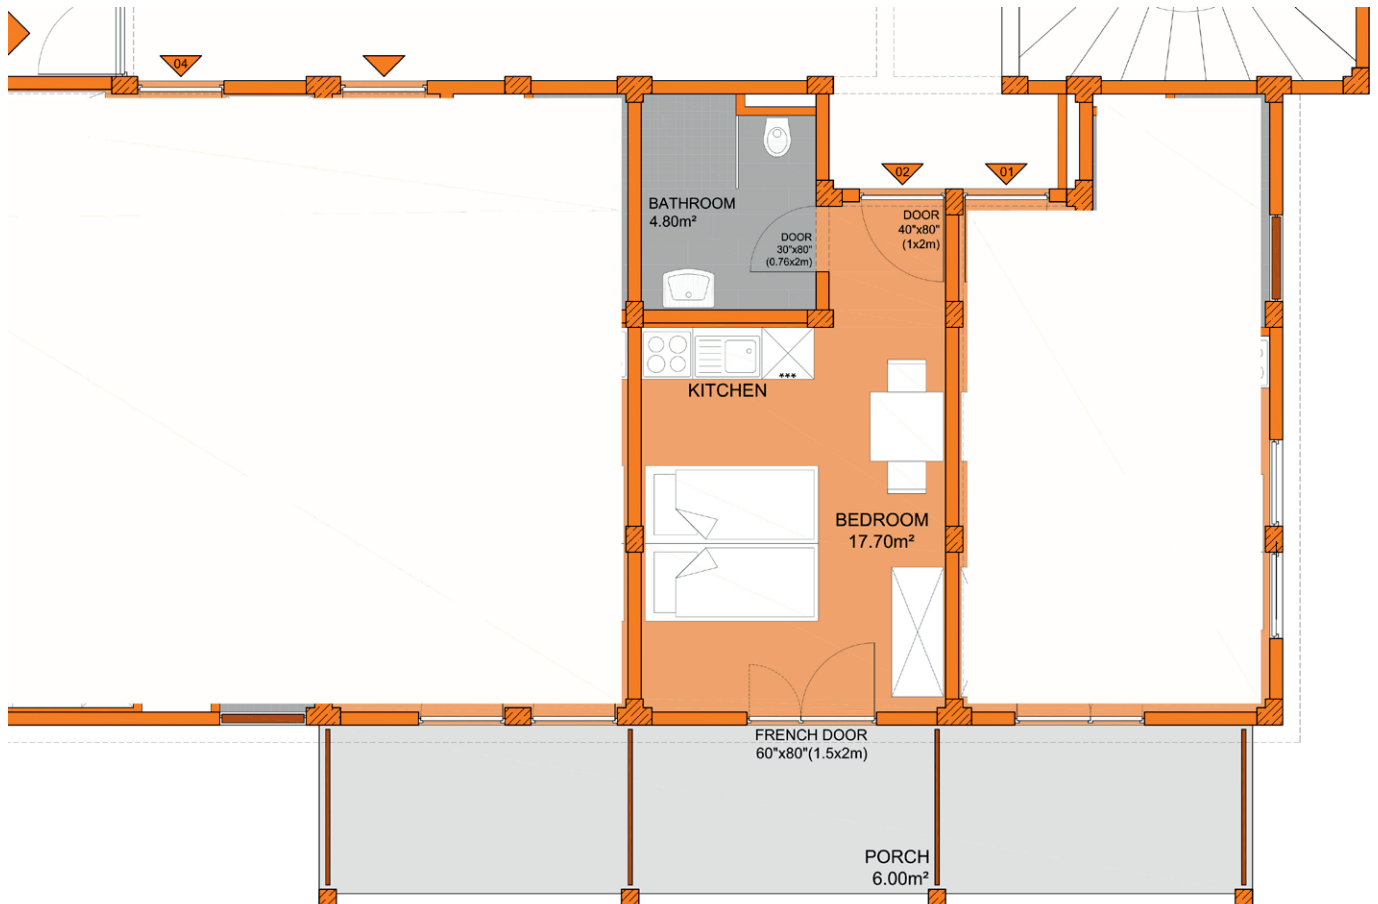

Treasure Lodge

Apartments

Apartment #02

Das kompakte Ein-Zimmer-Apartment im Erdgeschoss verfügt über ein eigenes Bad und eine im Schlaf- bzw. Wohnzimmer integrierte Küchenzeile. Die gemütliche Terrasse ist nach Süd-Osten orientiert und bietet Ihnen genug Raum um die Morgensonne zu genießen.

Apartment 02, Ground Floor

Bedroom	17.70m ²
Bathroom	4.80m ²
Porch (50%)	3.00m ²

Apartment Area 25.50m²

A Home For Your Dreams

Treasure Lodge

Apartments

A Home For Your Dreams