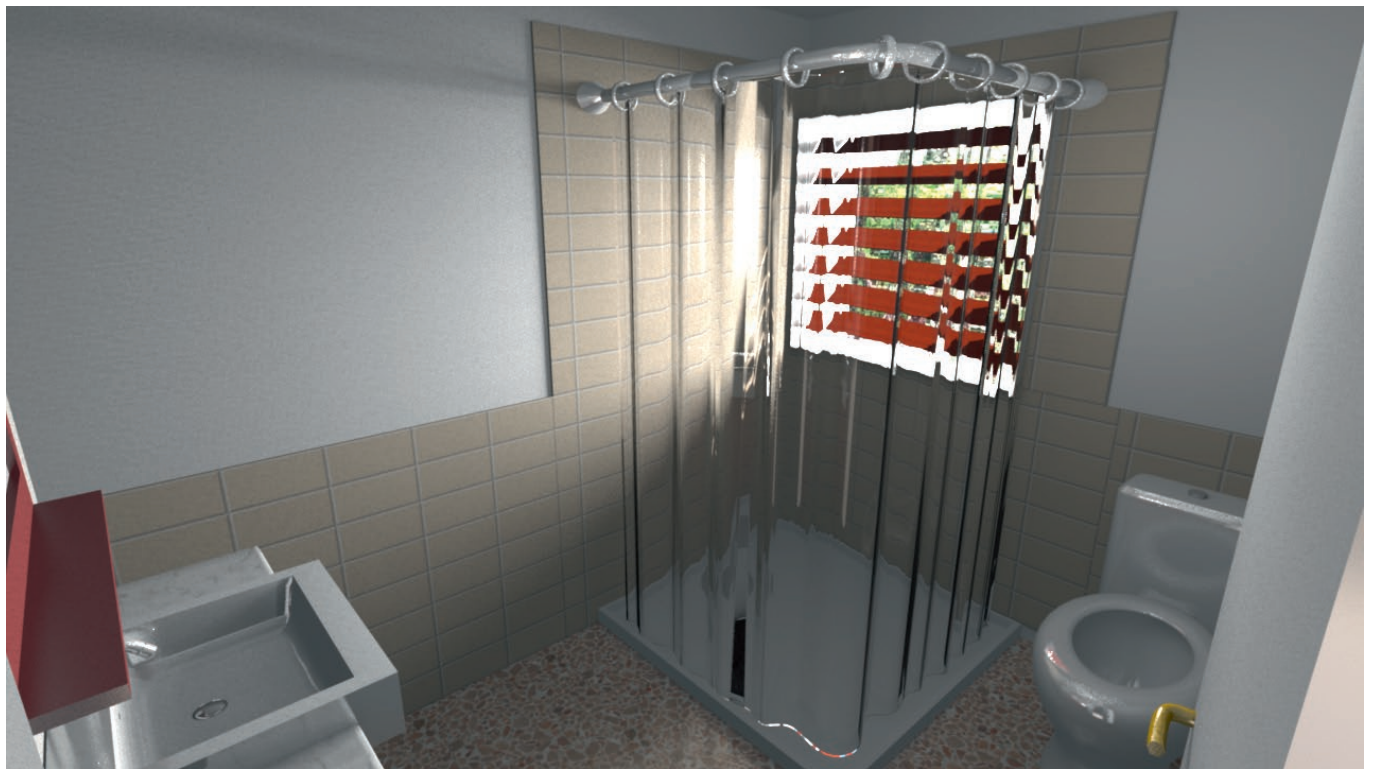

Treasure Lodge

Apartments

A Home For Your Dreams