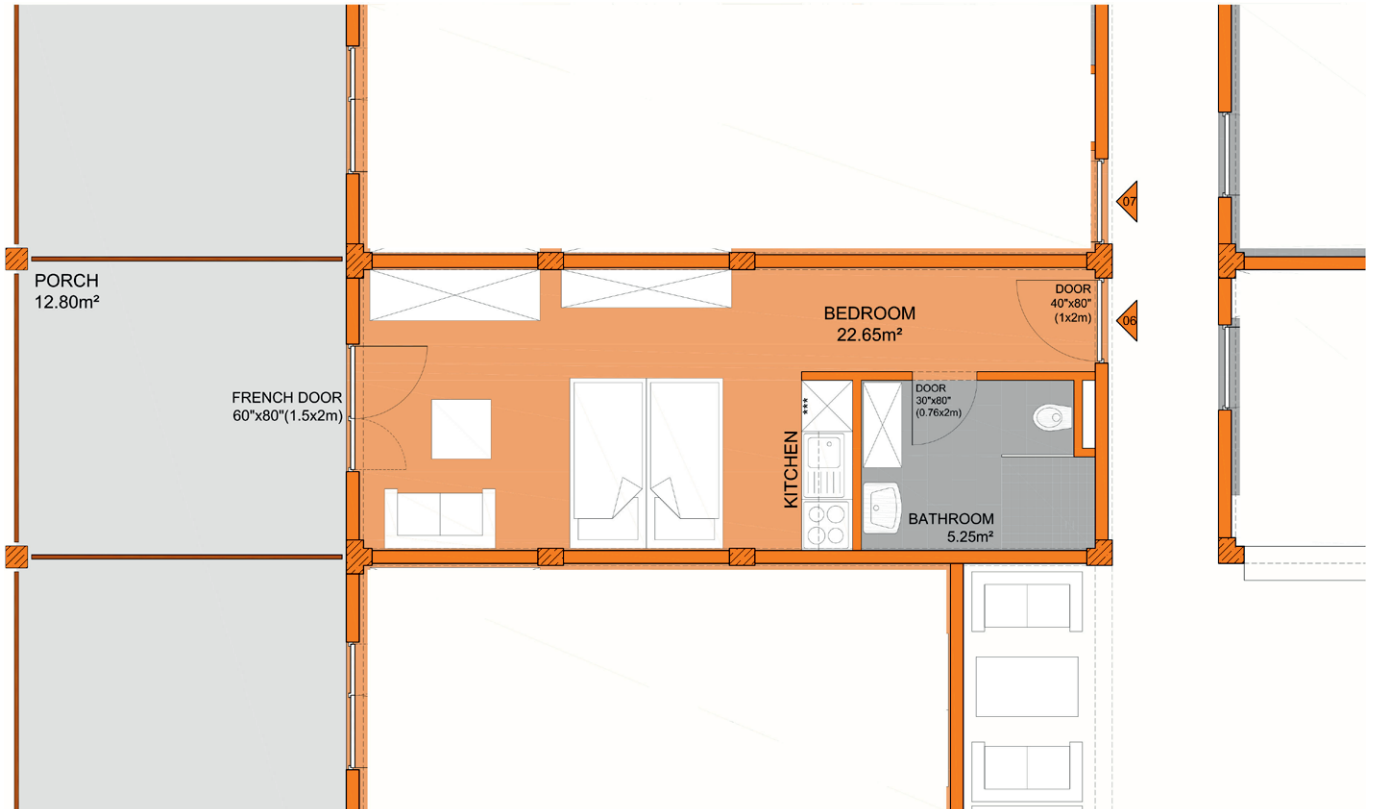

Treasure Lodge

Apartments

Apartment #06

Das kompakte Ein-Zimmer-Apartment im Erdgeschoss verfügt über ein eigenes Bad und eine im Schlaf- bzw. Wohnzimmer integrierte Küchenzeile. Die gemütliche Terrasse ist nach Süd-Westen orientiert und bietet Ihnen einen einzigartigen Ausblick auf die karibische See und genug Raum um den Sonnenuntergang zu genießen.

Apartment 06, Ground Floor

Bedroom	22.65m ²
Bathroom	5.25m ²
Porch (50%)	6.40m ²

Apartment Area 34.30m²

A Home For Your Dreams

Treasure Lodge

Apartments

A Home For Your Dreams