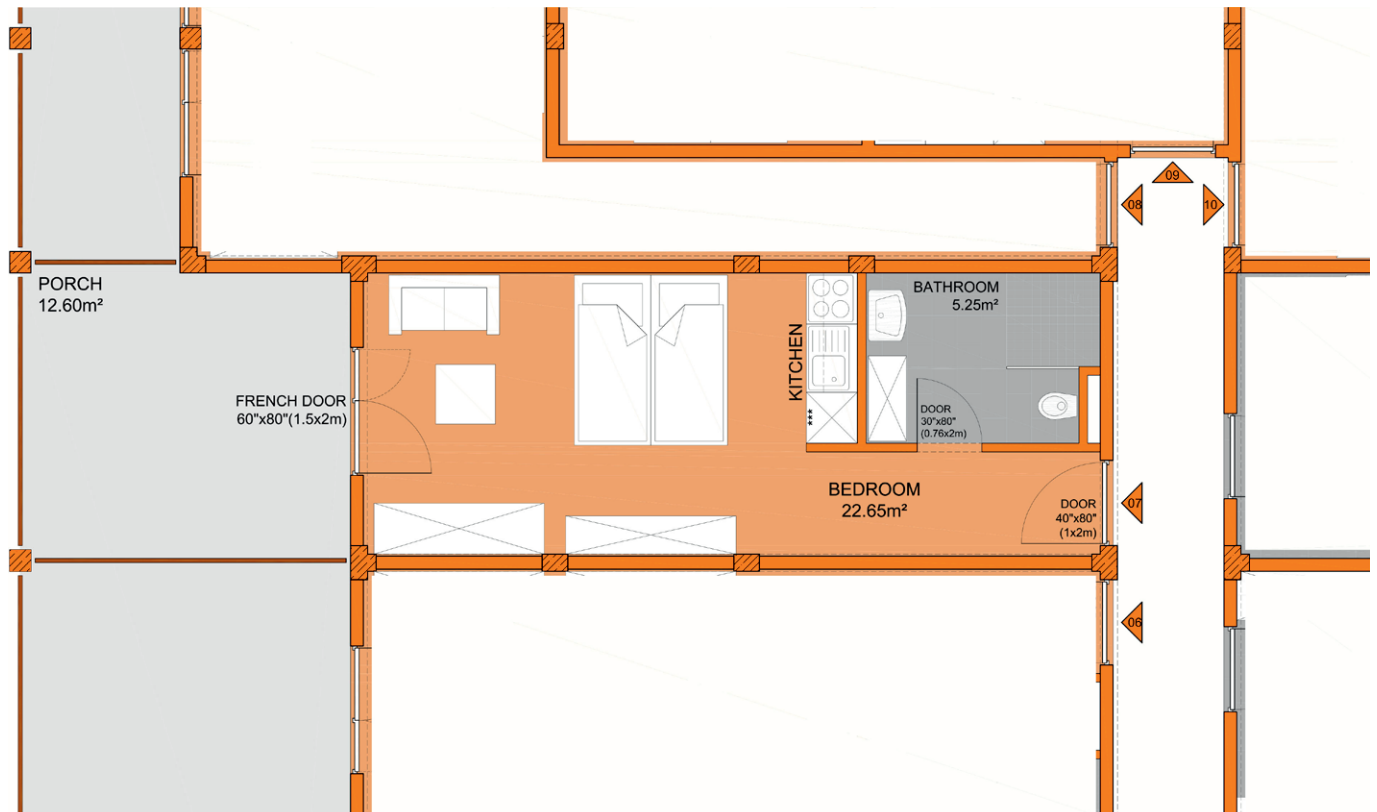

Treasure Lodge

Apartments

Apartment #07

Das kompakte Ein-Zimmer-Apartment im Erdgeschoss verfügt über ein eigenes Bad und eine im Schlaf- bzw. Wohnzimmer integrierte Küchenzeile. Die gemütliche Terrasse ist nach Süd-Westen orientiert und bietet Ihnen einen einzigartigen Ausblick auf die karibische See und genug Raum um den Sonnenuntergang zu genießen.

Apartment 07, Ground Floor

Bedroom	22.65m ²
Bathroom	5.25m ²
Porch (50%)	6.30m ²

Apartment Area 34.20m²

A Home For Your Dreams

Treasure Lodge

Apartments

A Home For Your Dreams