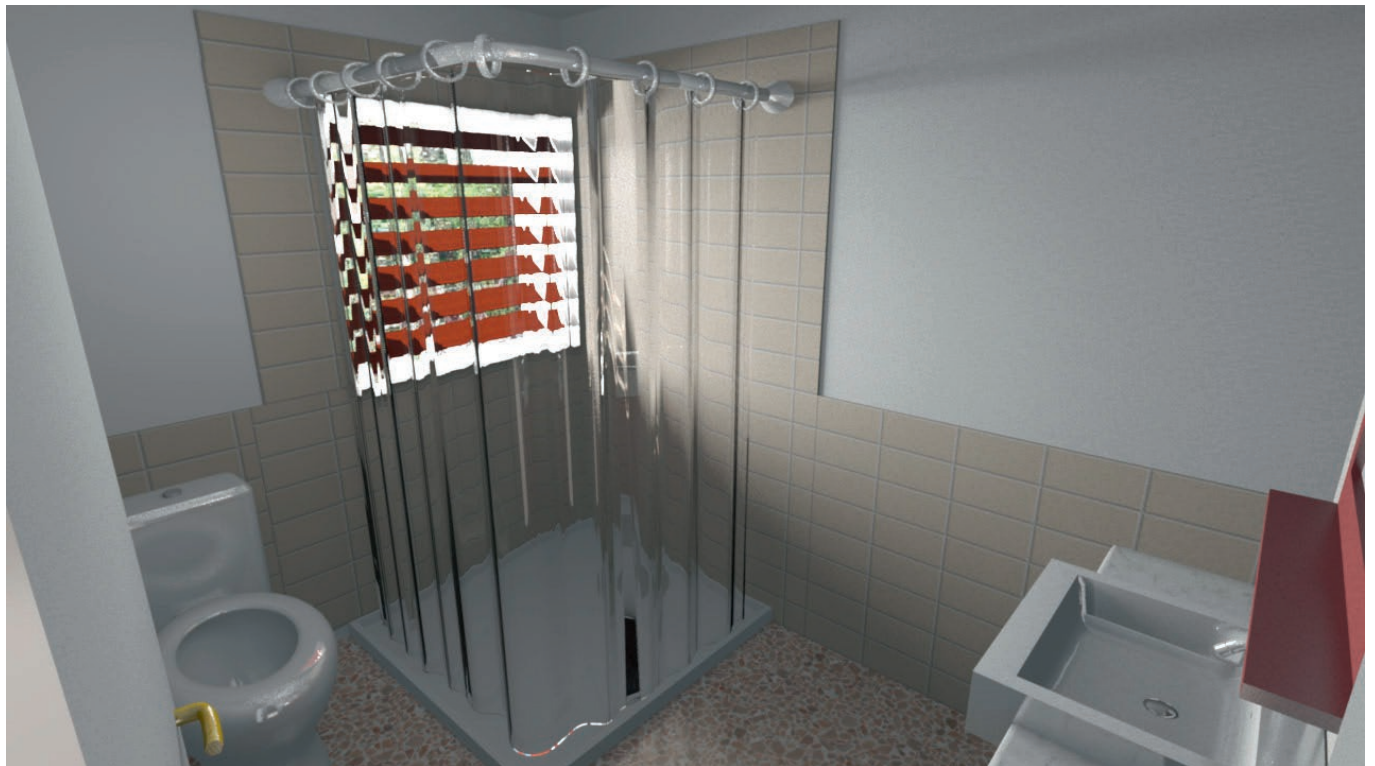

Treasure Lodge

Apartments

Apartment #08

Das großzügige Ein-Zimmer-Apartment im Erdgeschoss verfügt über ein eigenes Bad und eine im Schlaf- bzw. Wohnzimmer integrierte Küchenzeile. Die große Terrasse ist nach Süd-Westen orientiert und bietet Ihnen einen einzigartigen Ausblick auf die karibische See und genug Raum um mit Freunden den Sonnenuntergang zu genießen.

Apartment 08, Ground Floor

Bedroom	24.60m ²
Bathroom	5.05m ²
Hallway (50%)	3.95m ²
Porch (50%)	6.30m ²

Apartment Area 39.90m²

A Home For Your Dreams

Treasure Lodge

Apartments

A Home For Your Dreams