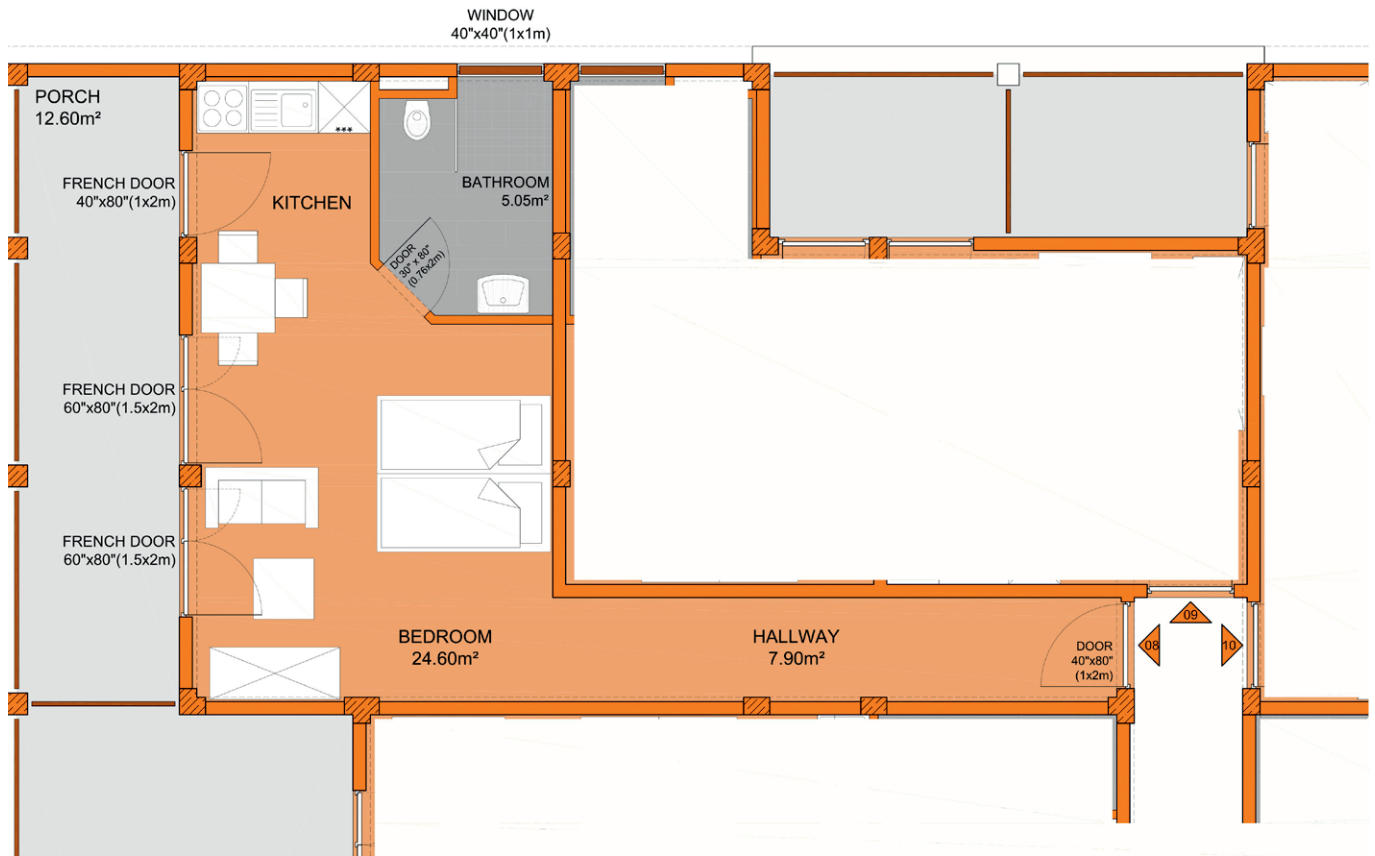

Treasure Lodge

Apartments

Apartment #08

Das großzügige Ein-Zimmer-Apartment im Erdgeschoss verfügt über ein eigenes Bad und eine im Schlaf- bzw. Wohnzimmer integrierte Küchenzeile. Die große Terrasse ist nach Süd-Westen orientiert und bietet Ihnen einen einzigartigen Ausblick auf die karibische See und genug Raum um mit Freunden den Sonnenuntergang zu genießen.

Apartment 08, Ground Floor

Bedroom	24.60m ²
Bathroom	5.05m ²
Hallway (50%)	3.95m ²
Porch (50%)	6.30m ²

Apartment Area 39.90m²

A Home For Your Dreams

Treasure Lodge

Apartments

A Home For Your Dreams