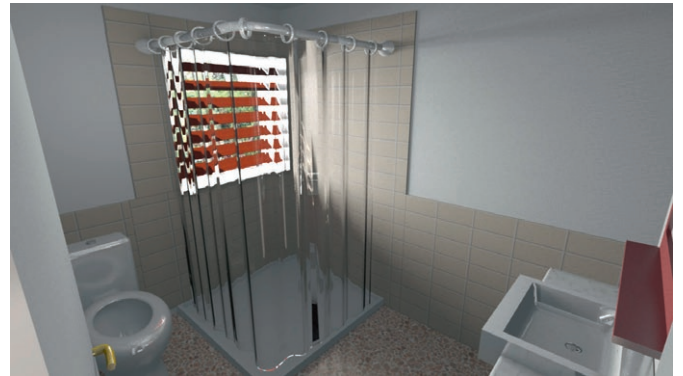

Treasure Lodge

Apartments

A Home For Your Dreams