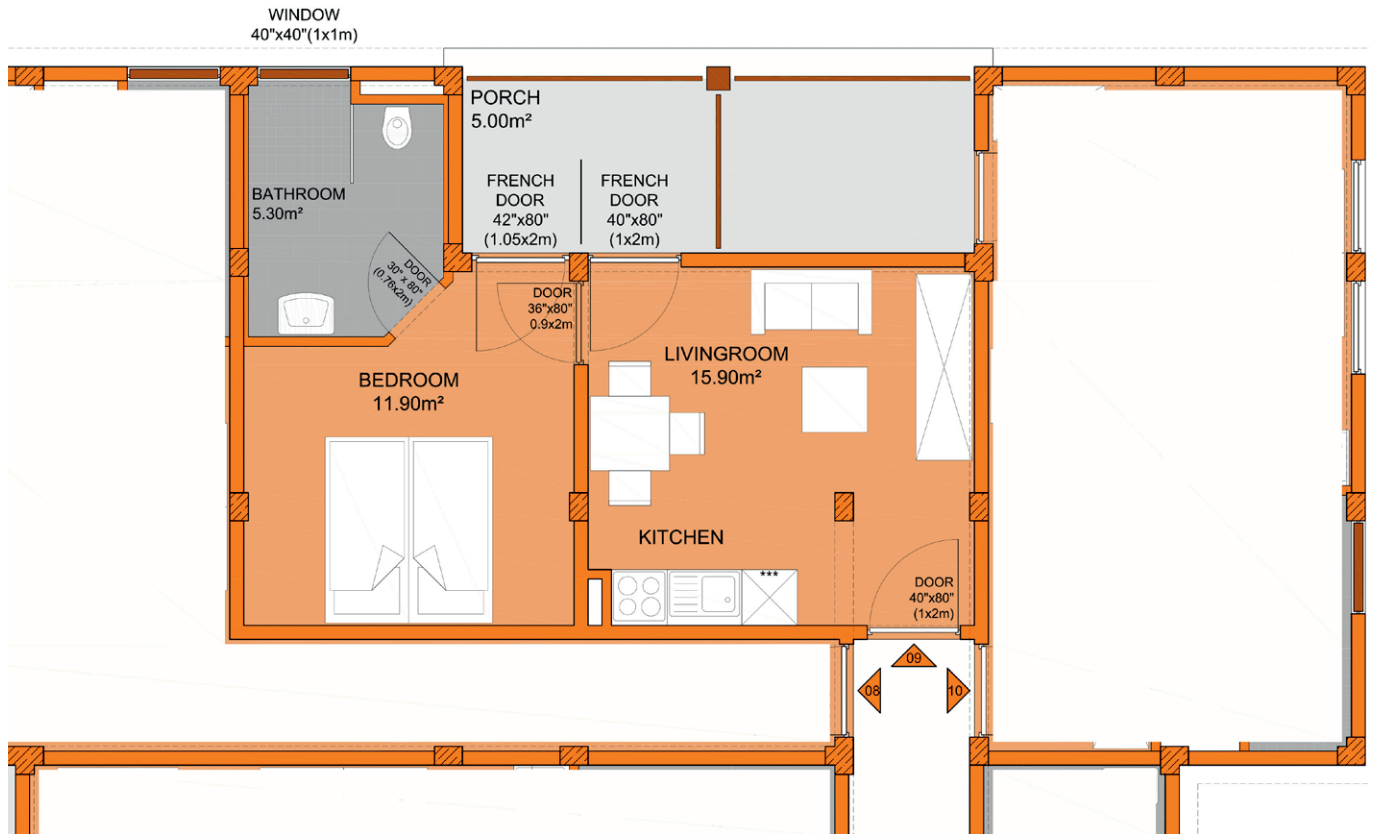

# Treasure Lodge

### Apartment #09

Das charmante Zwei-Zimmer-Apartment im Erdgeschoss verfügt über eine Wohnküche und ein separates Schlafzimmer mit Bad. Die gemütliche Loggia ist nach Nord-Westen orientiert und bietet Ihnen genug Raum für ein Abendessen im Freien.

#### Apartment 09, Ground Floor

Livingroom	15.90m <sup>2</sup>
Bedroom	11.90m <sup>2</sup>
Bathroom	5.30m <sup>2</sup>
Porch (50%)	2.50m <sup>2</sup>

Apartment Area 35.60m<sup>2</sup>

A Home For Your Dreams