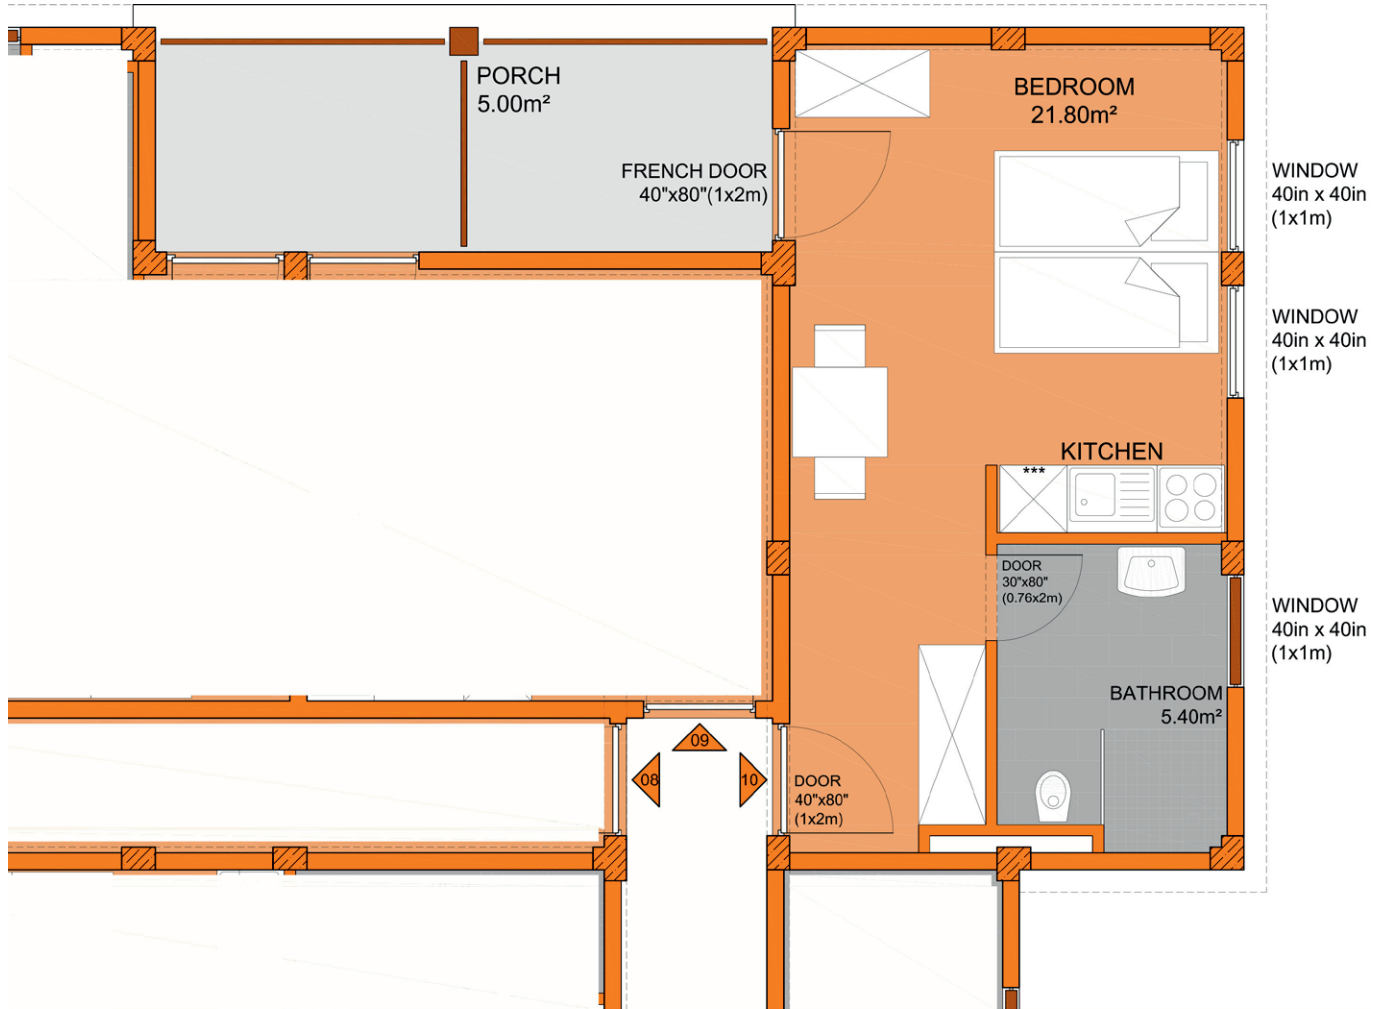

Treasure Lodge

Apartments

Apartment #10

Das kompakte Ein-Zimmer-Apartment im Erdgeschoss verfügt über ein eigenes Bad und eine im Schlaf- bzw. Wohnzimmer integrierte Küchenzeile. Die gemütliche Loggia ist nach Nord-Westen orientiert und bietet Ihnen genug Raum um die Seele baumeln zu lassen.

Apartment 10, Ground Floor

Bedroom	21.80m ²
Bathroom	5.40m ²
Porch (50%)	2.50m ²

Apartment Area 29.70m²

A Home For Your Dreams

Treasure Lodge

Apartments

A Home For Your Dreams