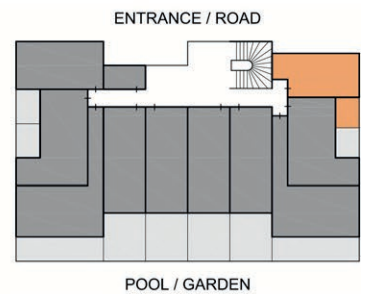

Treasure Lodge

Apartments

Apartment #11

Das kompakte Ein-Zimmer-Apartment im Obergeschoss verfügt über ein eigenes Bad und eine im Schlaf- bzw. Wohnzimmer integrierte Küchenzeile. Die gemütliche Loggia ist nach Süd-Osten orientiert und bietet Ihnen genug Raum für ein Frühstück im Freien.

Apartment 11, First Floor

Bedroom	17.70m ²
Bathroom	5.20m ²
Porch (50%)	2.10m ²

Apartment Area 25.00m²

A Home For Your Dreams

Treasure Lodge

Apartments

A Home For Your Dreams