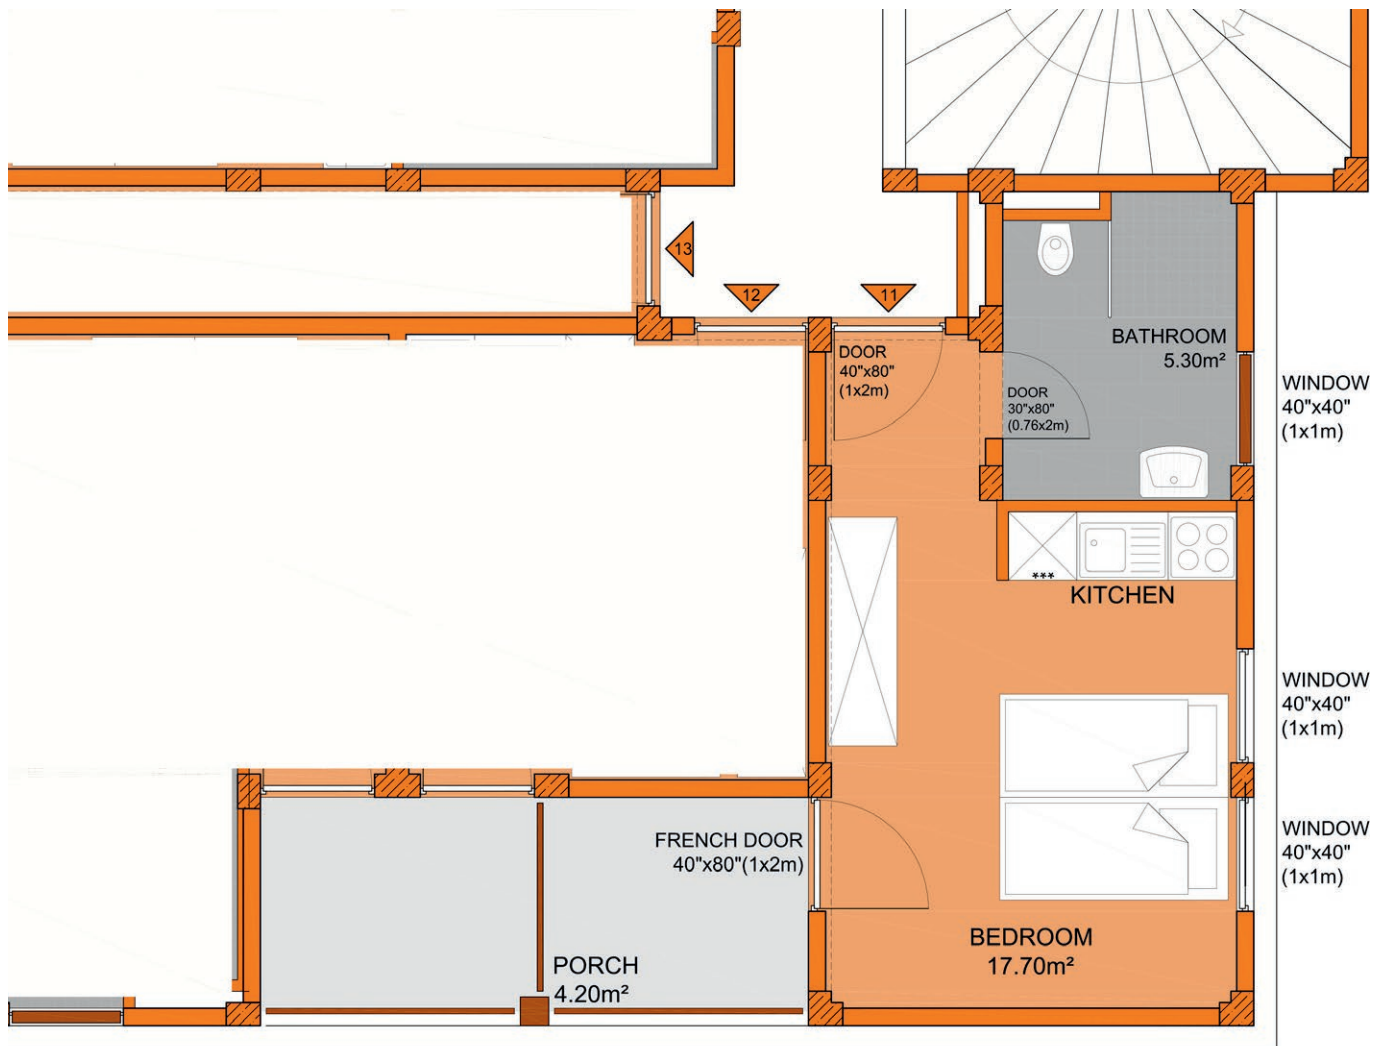

Treasure Lodge

Apartments

Apartment #11

Das kompakte Ein-Zimmer-Apartment im Obergeschoss verfügt über ein eigenes Bad und eine im Schlaf- bzw. Wohnzimmer integrierte Küchenzeile. Die gemütliche Loggia ist nach Süd-Osten orientiert und bietet Ihnen genug Raum für ein Frühstück im Freien.

Apartment 11, First Floor

Bedroom	17.70m ²
Bathroom	5.20m ²
Porch (50%)	2.10m ²

Apartment Area 25.00m²

A Home For Your Dreams

Treasure Lodge

Apartments

A Home For Your Dreams