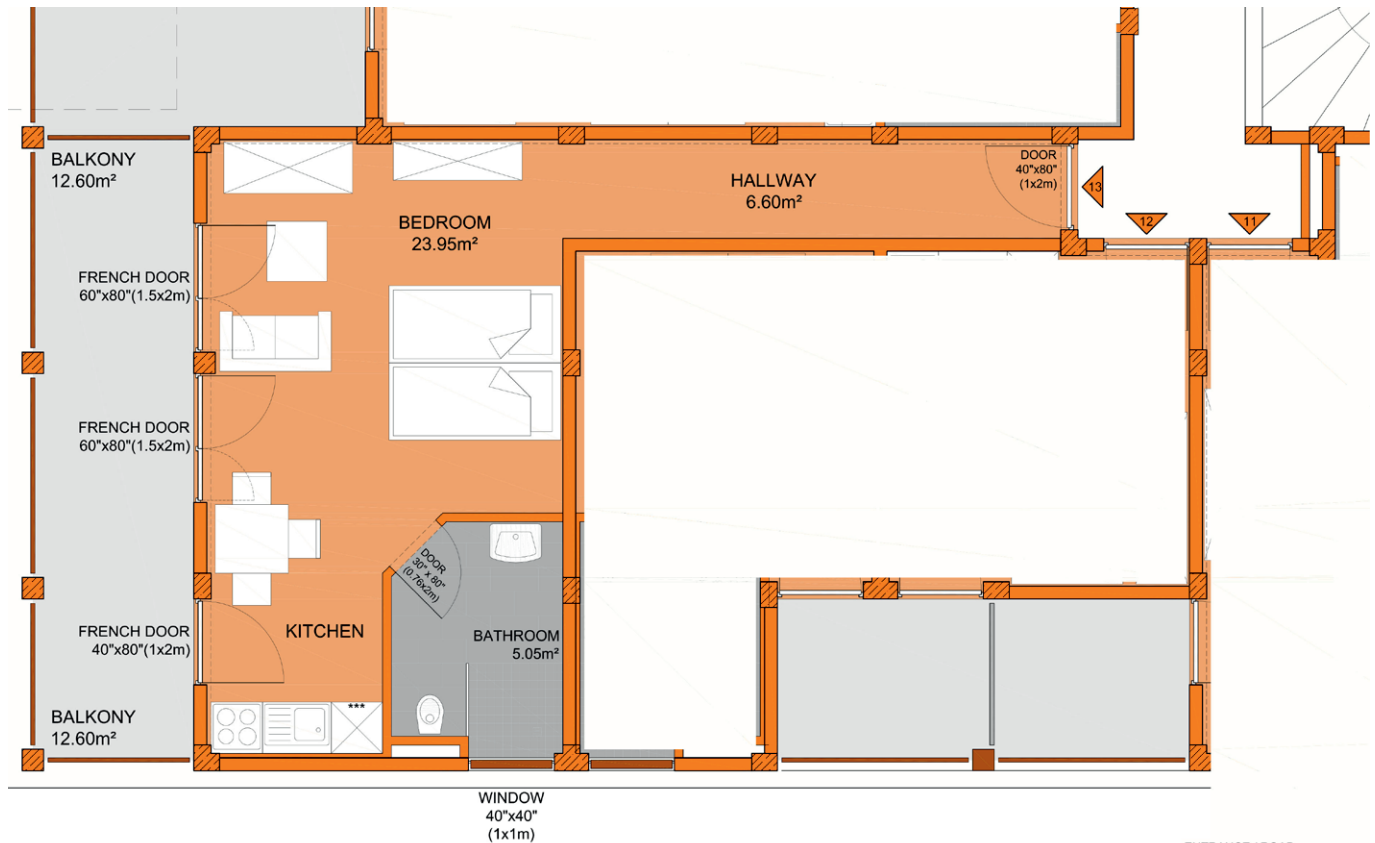

Treasure Lodge

Apartments

Apartment #13

Das großzügige Ein-Zimmer-Apartment im Obergeschoss verfügt über ein eigenes Bad und eine im Schlaf- bzw. Wohnzimmer integrierte Küchenzeile. Der große Balkon ist nach Süd-Westen orientiert und bietet Ihnen einen einzigartigen Ausblick auf die karibische See und genug Raum um mit Freunden den Sonnenuntergang zu genießen.

Apartment 13, First Floor

Bedroom	23.95m ²
Bathroom	5.05m ²
Hallway (50%)	3.30m ²
Balkony (50%)	6.30m ²

Apartment Area 38.60m²

A Home For Your Dreams

Treasure Lodge

Apartments

A Home For Your Dreams