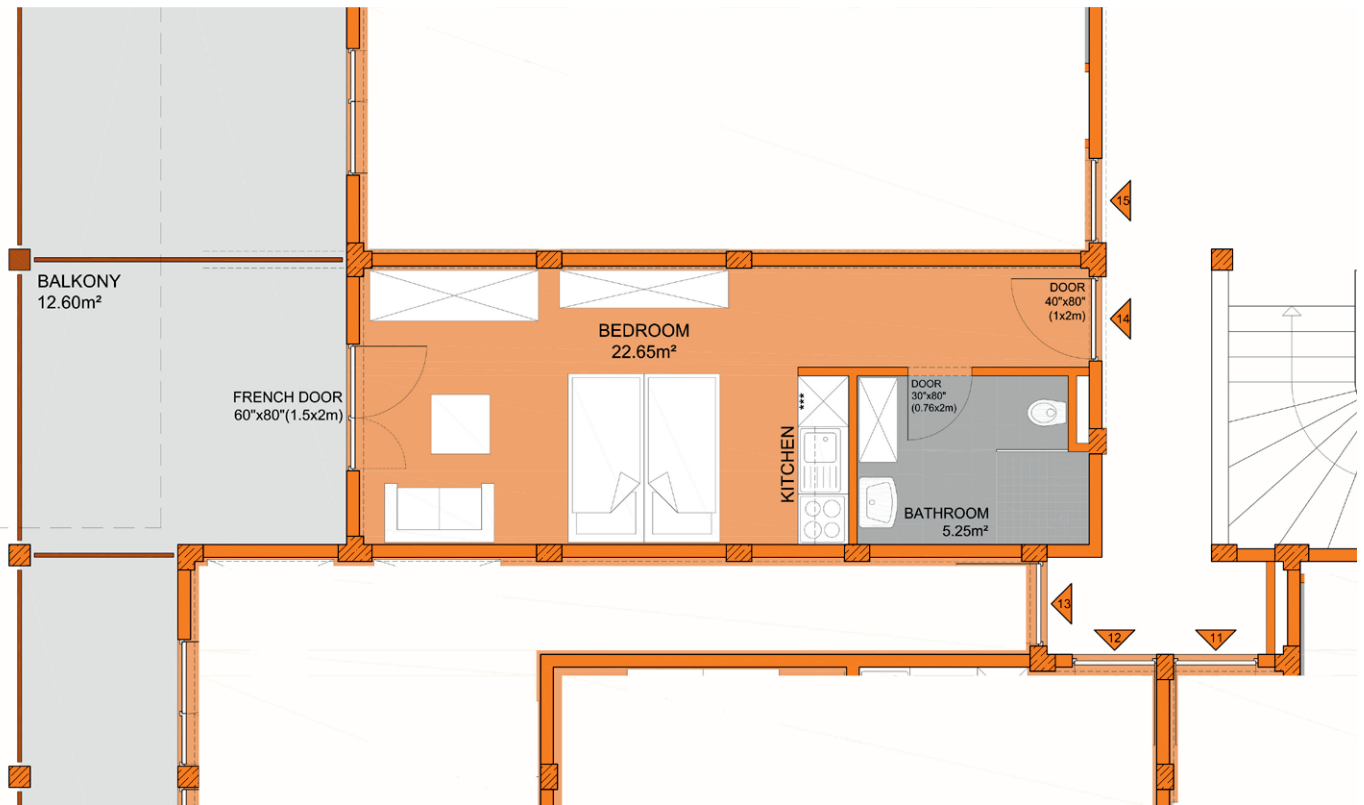

Treasure Lodge

Apartments

Apartment #14

Das kompakte Ein-Zimmer-Apartment im Obergeschoss verfügt über ein eigenes Bad und eine im Schlaf- bzw. Wohnzimmer integrierte Küchenzeile. Der gemütliche Balkon ist nach Süd-West-orientiert und bietet Ihnen einen einzigartigen Ausblick auf die karibische See und genug Raum um den Sonnenuntergang zu genießen.

Apartment 14, First Floor

Bedroom	22.65m ²
Bathroom	5.25m ²
Balkony (50%)	6.30m ²

Apartment Area 34.20m²

A Home For Your Dreams

Treasure Lodge

Apartments

A Home For Your Dreams