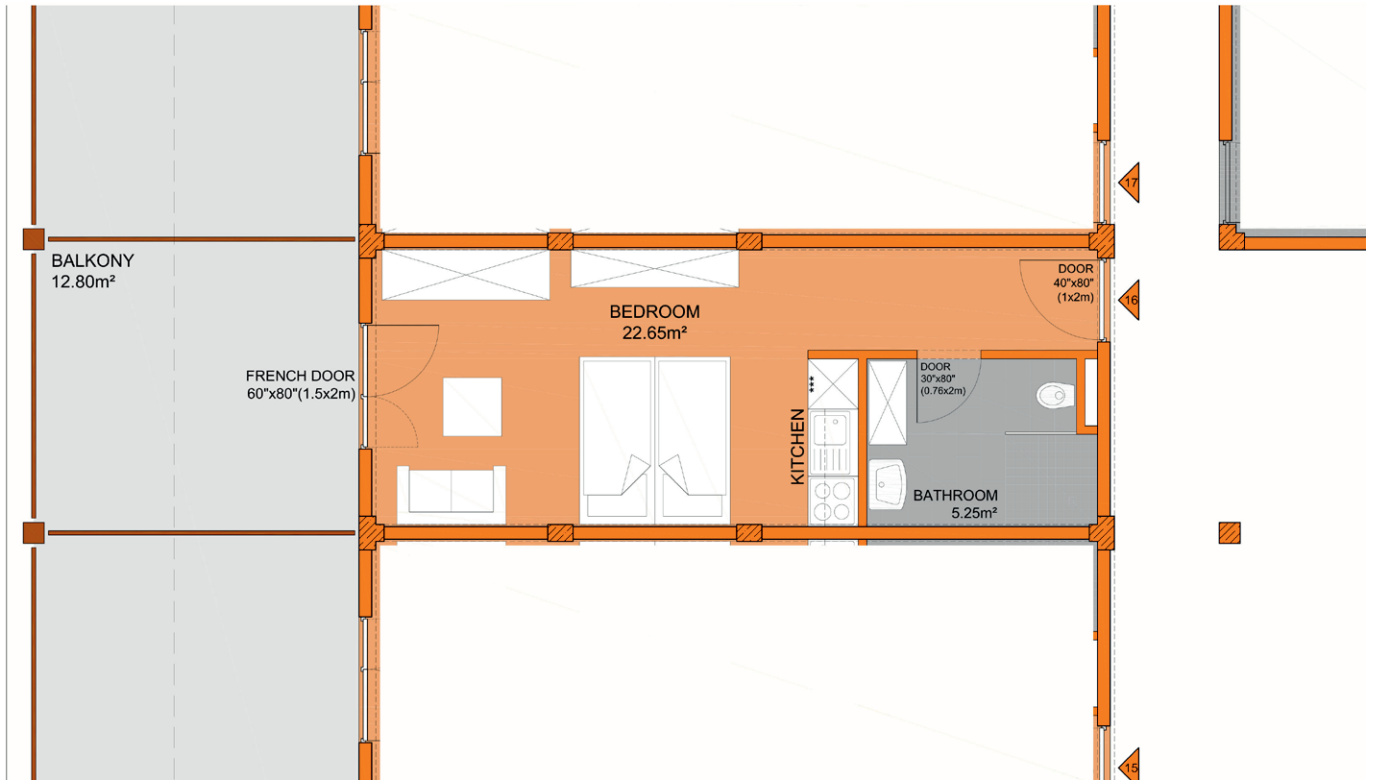

Treasure Lodge

Apartments

Apartment #16

Das kompakte Ein-Zimmer-Apartment im Obergeschoss verfügt über ein eigenes Bad und eine im Schlaf- bzw. Wohnzimmer integrierte Küchenzeile. Der gemütliche Balkon ist nach Süd-Westen orientiert und bietet Ihnen einen einzigartigen Ausblick auf die karibische See und genug Raum um den Sonnenuntergang zu genießen.

Apartment 16, First Floor

Bedroom	22.65m ²
Bathroom	5.25m ²
Balkony (50%)	6.40m ²

Apartment Area 34.30m²

A Home For Your Dreams

Treasure Lodge

Apartments

A Home For Your Dreams