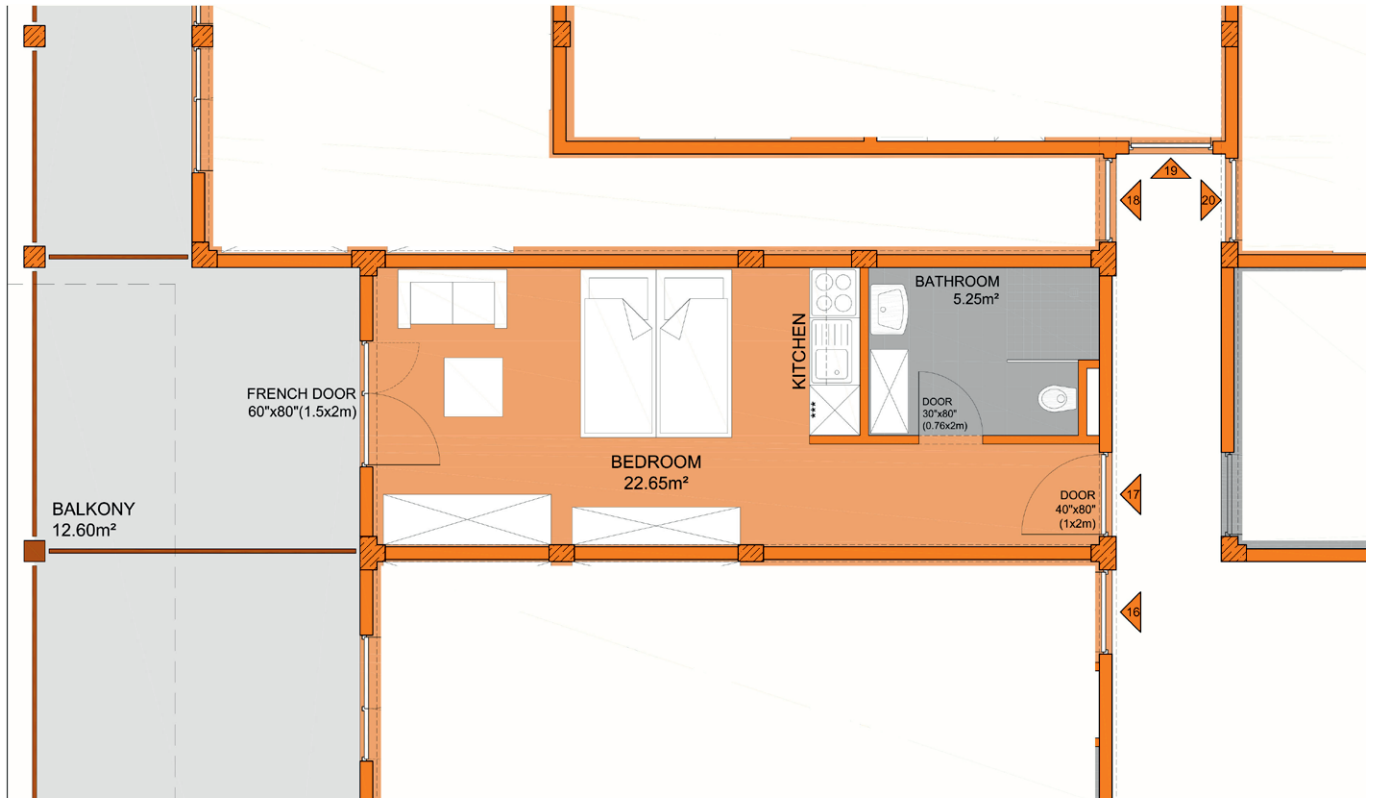

Treasure Lodge

Apartments

Apartment #17

Das kompakte Ein-Zimmer-Apartment im Obergeschoss verfügt über ein eigenes Bad und eine im Schlaf- bzw. Wohnzimmer integrierte Küchenzeile. Der gemütliche Balkon ist nach Süd-Westen orientiert und bietet Ihnen einen einzigartigen Ausblick auf die karibische See und genug Raum um den Sonnenuntergang zu genießen.

Apartment 17, First Floor

Bedroom	22.65m ²
Bathroom	5.25m ²
Balkony (50%)	6.30m ²

Apartment Area 34.20m²

A Home For Your Dreams

Treasure Lodge

Apartments

A Home For Your Dreams