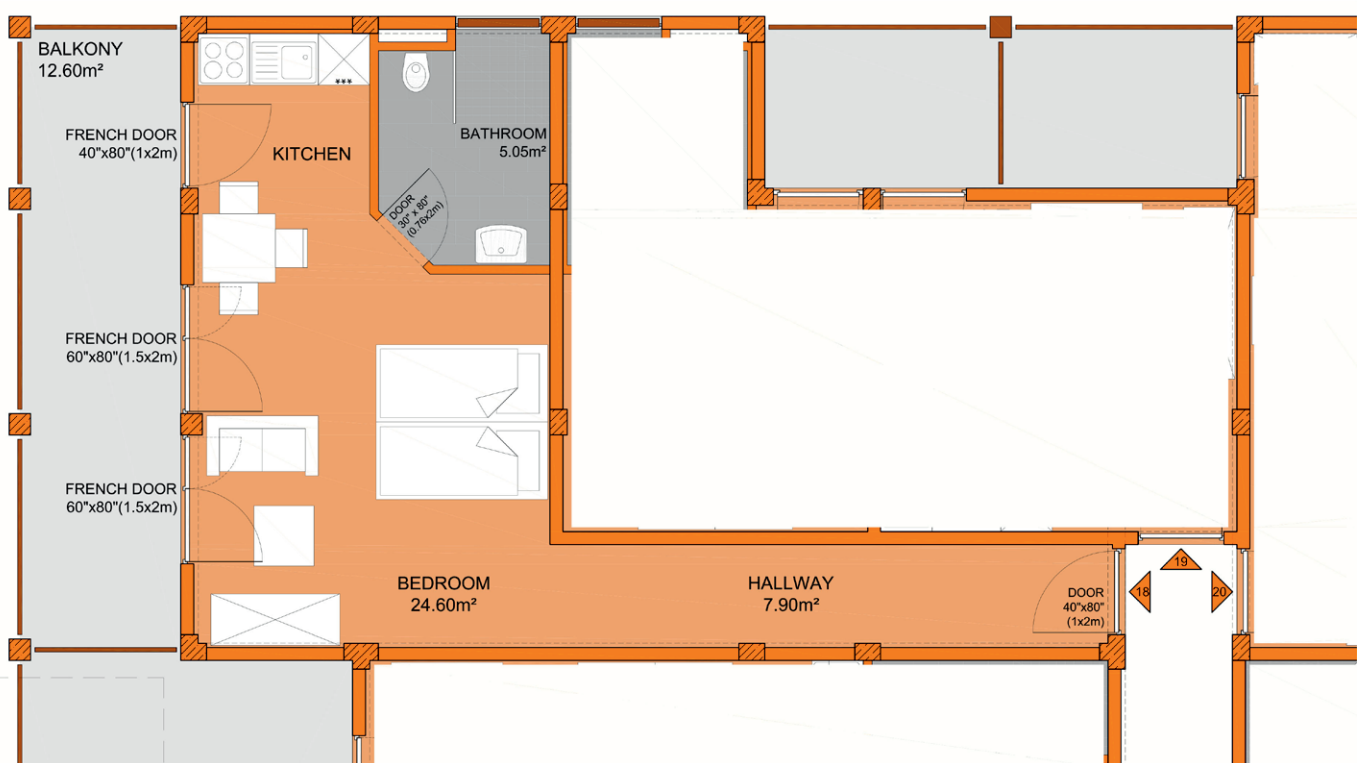

Treasure Lodge

Apartments

Apartment #18

Das kompakte Ein-Zimmer-Apartment im Obergeschoss verfügt über ein eigenes Bad und eine im Schlaf- bzw. Wohnzimmer integrierte Küchenzeile. Der gemütliche Balkon ist nach Süd-West-orientiert und bietet Ihnen einen einzigartigen Ausblick auf die karibische See und genug Raum um den Sonnenuntergang zu genießen.

Apartment 18, First Floor

Bedroom	24.60m ²
Bathroom	5.05m ²
Hallway (50%)	3.95m ²
Balkony (50%)	6.30m ²

Apartment Area 39.90m²

A Home For Your Dreams

Treasure Lodge

Apartments

A Home For Your Dreams