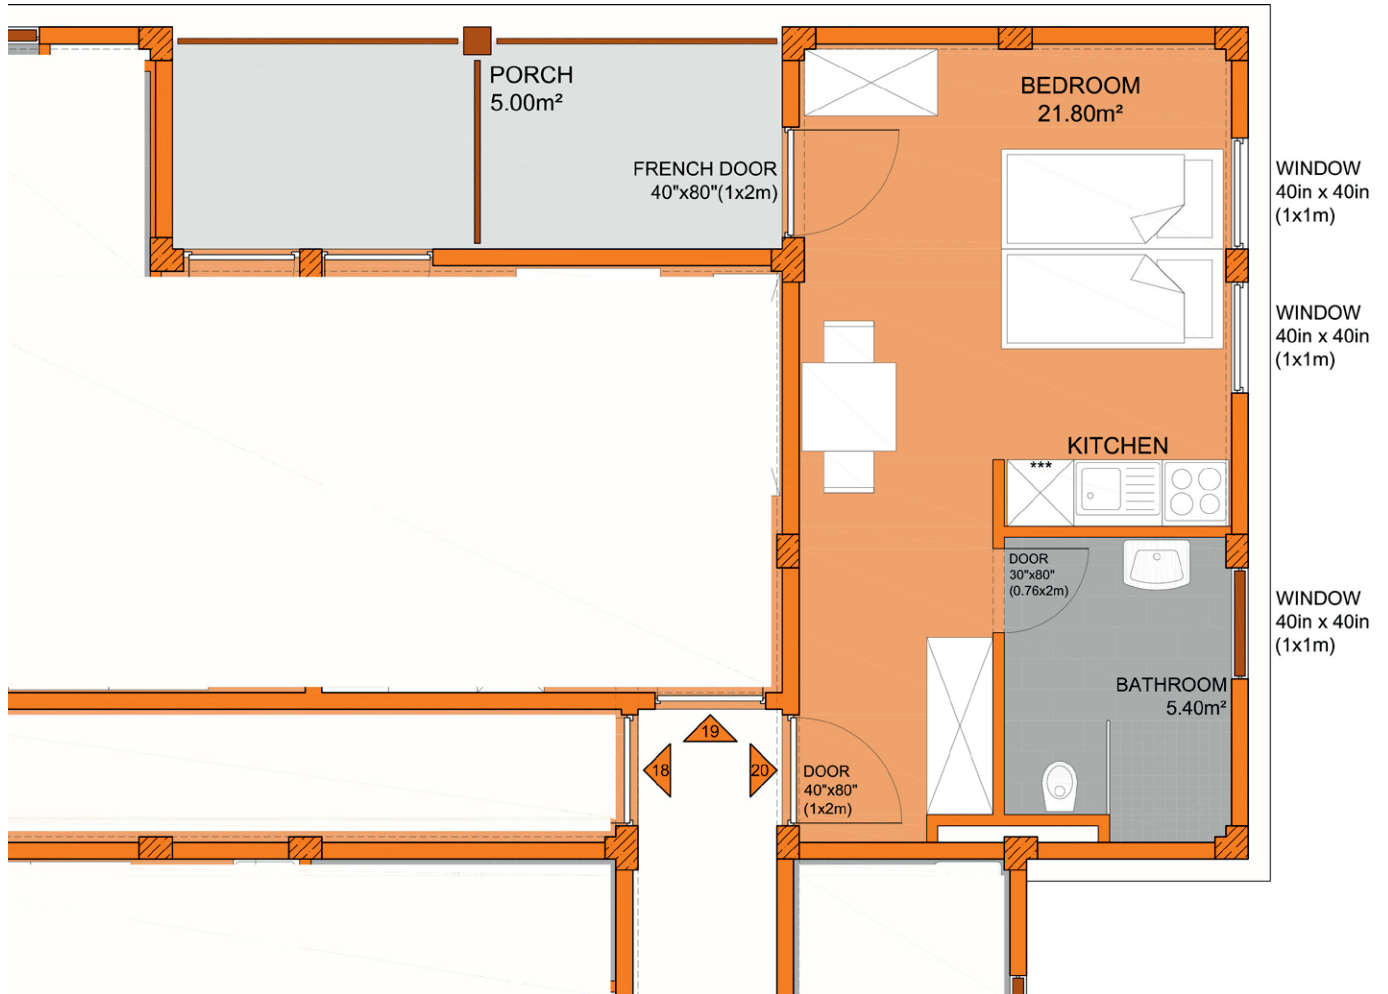

### Apartment #20

Das kompakte Ein-Zimmer-Apartment im Obergeschoss verfügt über ein eigenes Bad und eine im Schlaf- bzw. Wohnzimmer integrierte Küchenzeile. Die gemütliche Loggia ist nach Nord-West-  
en orientiert und bietet Ihnen genug Raum um die Seele baumeln zu lassen.

#### Apartment 20, First Floor

Bedroom	21.80m <sup>2</sup>
Bathroom	5.40m <sup>2</sup>
Porch (50%)	2.50m <sup>2</sup>

**Apartment Area 29.70m<sup>2</sup>**

A Home For Your Dreams