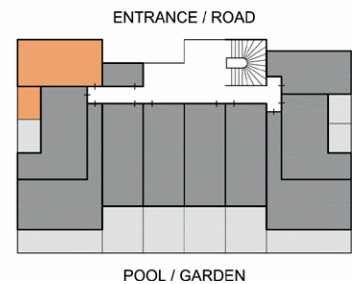

Apartment 20, First Floor

Bedroom	21.80m²
Bathroom	5.40m²
Porch (50%)	2.50m²

Apartment Area 29.70m²