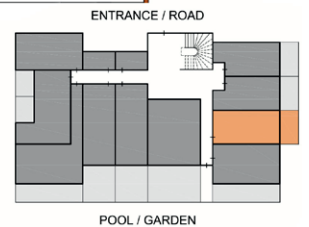

### Apartment #03

Das kompakte Ein-Zimmer-Apartment im Erdgeschoss verfügt über ein eigenes Bad und eine im Schlaf- bzw. Wohnzimmer integrierte Küchenzeile. Die gemütliche Terrasse ist nach Süd-Osten orientiert und bietet Ihnen genug Raum für ein Frühstück im Freien.

#### Apartment 03, Ground Floor

Bedroom	19.00m <sup>2</sup>
Bathroom	4.80m <sup>2</sup>
Porch (50%)	3.00m <sup>2</sup>

**Apartment Area 26.80m<sup>2</sup>**

A Home For Your Dreams