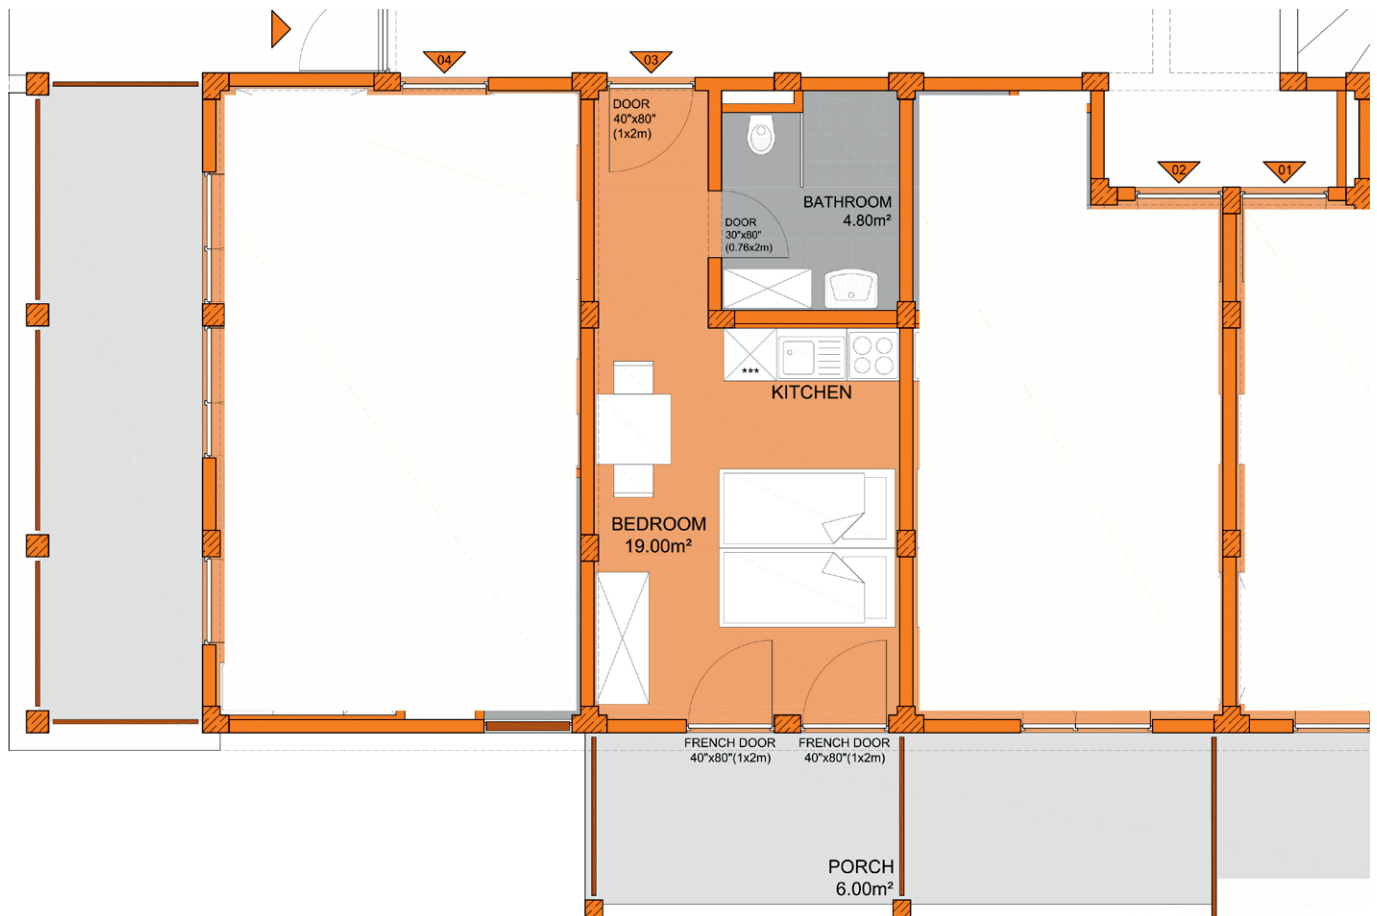

### Apartment #03

Das kompakte Ein-Zimmer-Apartment im Erdgeschoss verfügt über ein eigenes Bad und eine im Schlaf- bzw. Wohnzimmer integrierte Küchenzeile. Die gemütliche Terrasse ist nach Süd-Osten orientiert und bietet Ihnen genug Raum für ein Frühstück im Freien.

#### Apartment 03, Ground Floor

Bedroom	19.00m <sup>2</sup>
Bathroom	4.80m <sup>2</sup>
Porch (50%)	3.00m <sup>2</sup>

**Apartment Area 26.80m<sup>2</sup>**

A Home For Your Dreams