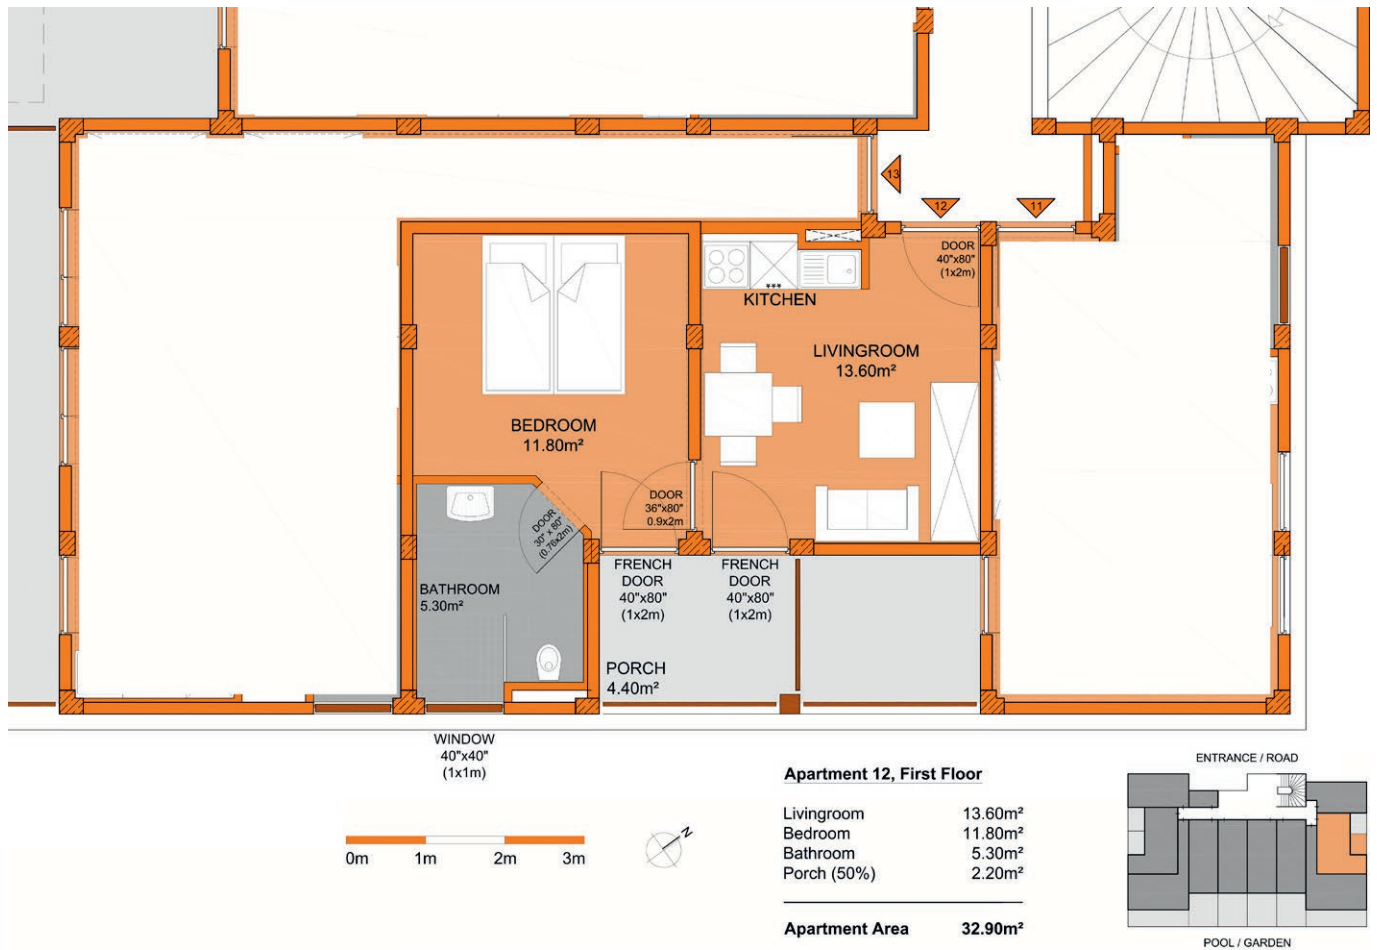

Treasure Lodge

Apartments

Apartment #12

Das charmante Zwei-Zimmer-Apartment im Obergeschoss verfügt über eine Wohnküche und ein separates Schlafzimmer mit Bad. Die gemütliche Loggia ist nach Süd-Osten orientiert und bietet Ihnen genug Raum um die Morgensonne zu genießen.