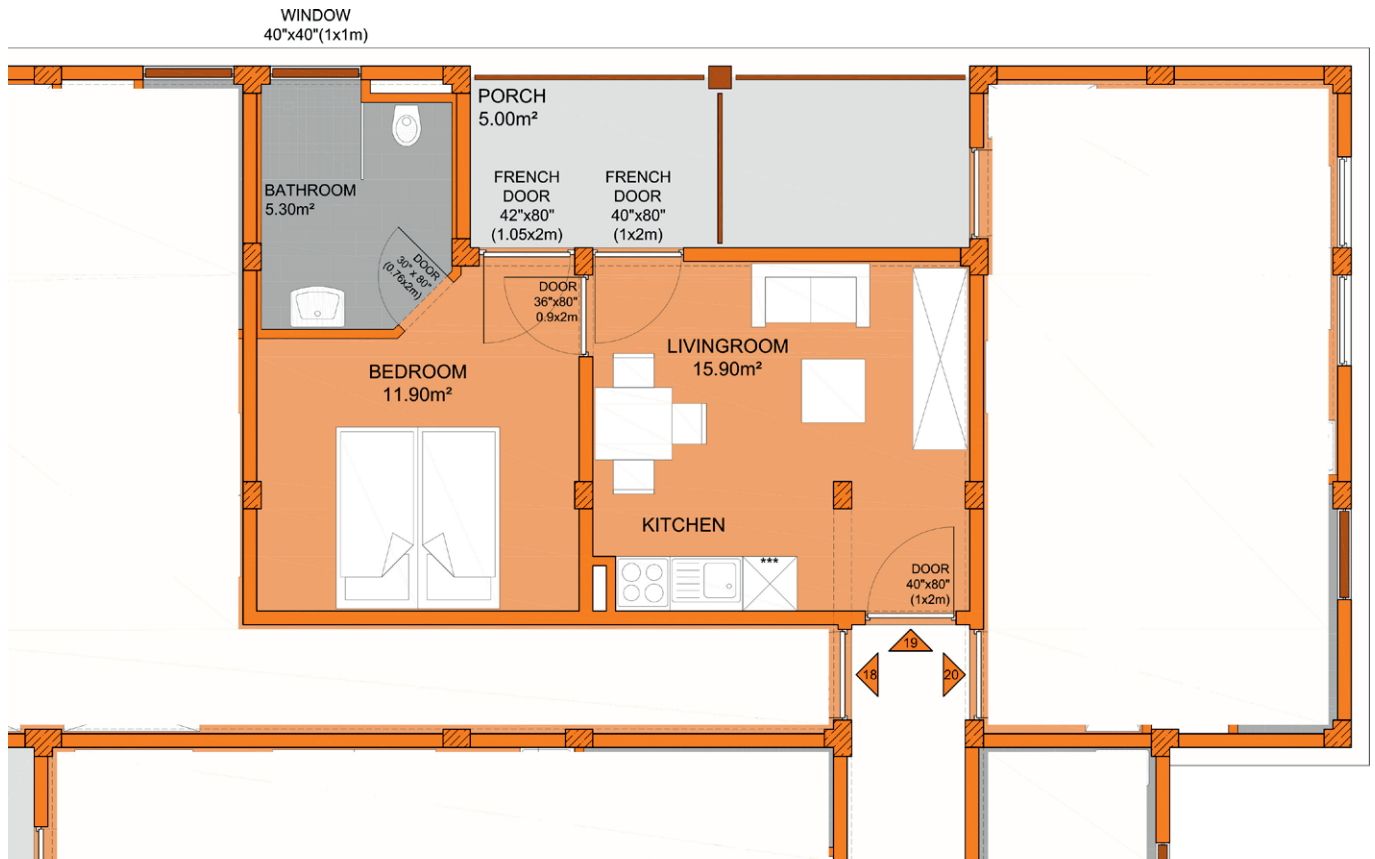

Treasure Lodge

Apartments

Apartment #19

Das charmante Zwei-Zimmer-Apartment im Obergeschoss verfügt über eine Wohnküche und ein separates Schlafzimmer mit Bad. Die gemütliche Loggia ist nach Nord-Westen orientiert und bietet Ihnen genug Raum für ein Abendessen im Freien.

0m 1m 2m 3m

Apartment 19, First Floor

Livingroom	15.90m ²
Bedroom	11.90m ²
Bathroom	5.30m ²
Porch (50%)	2.50m ²

Apartment Area 35.60m²

A Home For Your Dreams

Treasure Lodge

Apartments

A Home For Your Dreams